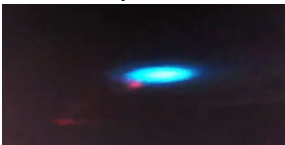

Novi Zeland, Rusija, NASA svemirska stanica... zabilježili su ove slike i snimke plavih spiralnih svjetlećih anomalija. Dakle, "Znakovi na putu" su vidljivi već širom svijeta...

Veliki plavi svjetleći NLO snimljen u Rusiji, 04.04.2011.

"Plava spirala" snimljena u Christchurch-u, New Zealand, 29.03.2011.

Međunarodna svemirska stanica snimila istu anomaliju:

Evo i video snimaka:

[1fzS6a2ruTA](https://www.youtube.com/watch?v=1fzS6a2ruTA)

[\\_jp-VfxfVNA](https://www.youtube.com/watch?v=_jp-VfxfVNA)