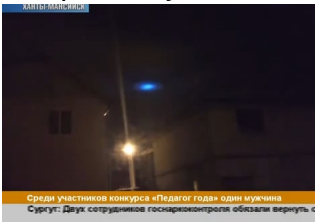

Novi Zeland, Rusija, NASA svemirska stanica... zabilježili su ove slike i snimke plavih spiralnih svjetlećih anomalija. Dakle, "Znakovi na putu" su vidljivi već širom svijeta...

Veliki plavi svjetleći NLO snimljen u Rusiji, 04.04.2011.

"Plava spirala" snimljena u Christchurch-u, New Zealand, 29.03.2011.

Međunarodna svemirska stanica snimila istu anomaliju:

Evo i video snimaka:

[1fzS6a2ruTA](https://www.youtube.com/watch?v=1fzS6a2ruTA)

[\\_jp-VfxfVNA](https://www.youtube.com/watch?v=_jp-VfxfVNA)