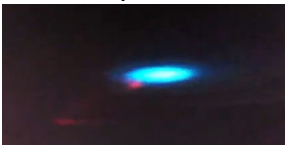

Novi Zeland, Rusija, NASA svemirska stanica... zabilježili su ove slike i snimke plavih spiralnih svjetlećih anomalija. Dakle, "Znakovi na putu" su vidljivi već širom svijeta...

Veliki plavi svjetleći NLO snimljen u Rusiji, 04.04.2011.

"Plava spirala" snimljena u Christchurch-u, New Zealand, 29.03.2011.

Međunarodna svemirska stanica snimila istu anomaliju:

Evo i video snimaka:

[1fzS6a2ruTA](https://www.youtube.com/watch?v=1fzS6a2ruTA)

[_jp-VfxvVNA](https://www.youtube.com/watch?v=_jp-VfxvVNA)