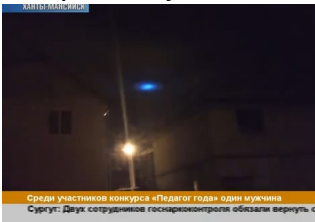

Novi Zeland, Rusija, NASA svemirska stanica... zabilježili su ove slike i snimke plavih spiralnih svjetlećih anomalija. Dakle, "Znakovi na putu" su vidljivi već širom svijeta...

Veliki plavi svjetleći NLO snimljen u Rusiji, 04.04.2011.

"Plava spirala" snimljena u Christchurch-u, New Zealand, 29.03.2011.

Međunarodna svemirska stanica snimila istu anomaliju:

Evo i video snimaka:

[1fzS6a2ruTA](https://www.youtube.com/watch?v=1fzS6a2ruTA)

[_jp-VfxvVNA](https://www.youtube.com/watch?v=_jp-VfxvVNA)